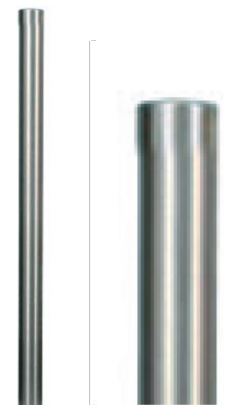

ABSPERRPFOSTEN

MODELL «POSCHO»

Aus Edelstahl (INOX) gefertigter Absperrpfosten mit bombierter und verschweisster Abdeckung und 3 abgerundeten Ringen (Rillen) am oberen Ende. Wahlweise auch mit 5 Ringen erhältlich.

Standardlänge: 1,00 m (nach Einbau ab Boden), weitere Längen auf Anfrage **Farbe:** silbergrau (INOX – Edelstahl)

Variante: erhältlich auch als fixer Absperrpfosten ohne Augustaflex® zum Eingiessen, Gesamtlänge 135 cm

Art.-Nr.

100-200110A Ø 60 mm

100-200116A Ø 76 mm

MODELL «ZIRCO»

Aus Edelstahl (INOX) gefertigter Absperrpfosten mit gerader und verschweisster Abdeckung und 3 flachen Ringen (Rillen) am oberen Ende.

Wahlweise auch mit 5 Ringen erhältlich

Standardlänge: 1,00 m (nach Einbau ab Boden), weitere Längen auf Anfrage **Farbe:** Silbergrau (INOX)

Variante: erhältlich auch als fixer Absperrpfosten ohne Augustaflex® zum Eingiessen, Gesamtlänge 135 cm

Art.-Nr.

100-200110A Ø 60 mm

100-200116A Ø 76 mm

MODELL «VETO»

Klassischer Absperrpfosten aus Edelstahl (INOX) mit flachem, verschweisstem Deckel.

Standardlänge: 1,00 m (nach Einbau ab Boden), weitere Längen auf Anfrage **Farbe:** Silbergrau (INOX)

Variante: erhältlich auch als fixer Absperrpfosten ohne Augustaflex® zum Eingiessen, Gesamtlänge 135 cm

Art.-Nr.

100-200110A Ø 60 mm

100-200116A Ø 76 mm

MODELL «ISEMAR»

Klassischer Absperrpfosten aus Edelstahl (INOX) mit bombiertem (abgerundetem), verschweisstem Deckel.

Standardlänge: 1,00 m (nach Einbau ab Boden), weitere Längen auf Anfrage **Farbe:** Silbergrau (INOX)

Variante: erhältlich auch als fixer Absperrpfosten ohne Augustaflex® zum Eingiessen, Gesamtlänge 135 cm

Art.-Nr.

100-200110A Ø 60 mm

100-200116A Ø 76 mm

MODELL «CHURCH»