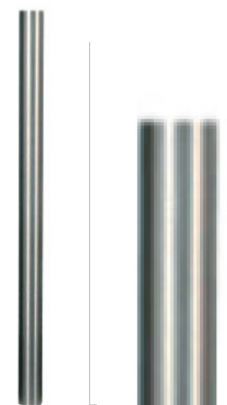

Art.-Nr.

100-200110A Ø 60 mm

100-200116A Ø 76 mm

MODELL «VETO»

Klassischer Absperrpfosten aus Edelstahl (INOX) mit flachem, verschweisstem Deckel.

Standardlänge: 1,00 m (nach Einbau ab Boden), weitere Längen auf Anfrage **Farbe:** Silbergrau (INOX)

Variante: erhältlich auch als fixer Absperrpfosten ohne Augustaflex® zum Eingiessen, Gesamtlänge 135 cm

Art.-Nr.

100-200110A Ø 60 mm

100-200116A Ø 76 mm

MODELL «ISEMAR»

Klassischer Absperrpfosten aus Edelstahl (INOX) mit bombiertem (abgerundetem), verschweisstem Deckel.